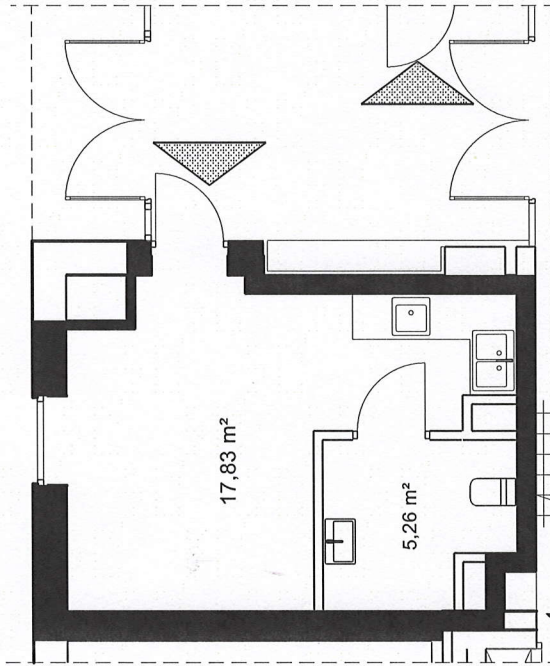

**BUDYNEK MIESZKALNY ul. Światowida 16
OSIEDLE "PRZY RATUSZU" Warszawa - Białołęka**

**LOKAL USŁUGOWY nr 147
kondygnacja I
parter
klatka 4**

Powierzchnia użytkowa - 23,09 m²

w tym :

Pom. Socjalne - 17,83 m²

WC - 5,26 m²

RZUT POZIOMY KONDYGNACJI PIERWSZEJ